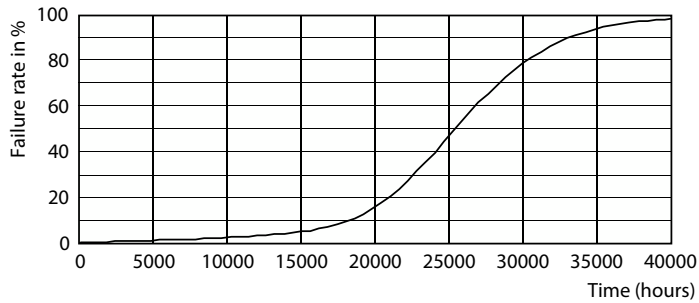

Lifetime

Life Expectancy Diagram - TForce Core HB 80W E40 865 WV G3