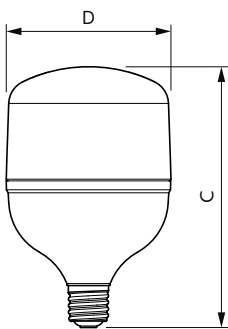

LED TrueForce Core industrial y comercial (Gran altura – HPI/SON/HPL)

Corriente de la lámpara (nominal)	730 mA
Tiempo de inicio (nominal)	0.5 s
Tiempo de calentamiento de hasta un 60 % de luz	0.5 s
Factor de potencia (fracción)	0.9
Voltaje (nominal)	100-277 V

Temperatura

Rango de temperatura ambiente	-20 °C a 45 °C
T° estuche máxima (nominal)	78 °C

Controles y atenuación

Regulable	No

Mecánica y carcasa

Acabado de la luz	Blanco

Forma del foco	Forma de T

Información del producto

Nombre del producto del pedido	TForce Core HB 80W E40 865 WV G3
Nombre del producto completo	TForce Core HB 80W E40 865 WV G3
Full EOC	871869978053100
Descripción de código local	TForce Core HB 80W E40 865 WV G3
Código del pedido	929002409912
N.º de material (12NC)	929002409912
Código local	100206
Numerador SAP: cantidad por paquete	1
EAN/UPC: producto/caja	8718699780531
Numerador: paquetes por caja externa	4
EAN/UPC - Caja	8718699780548

Plano de dimensiones

Product	D	C
TForce Core HB 80W E40 865 WV G3	160 mm	269 mm