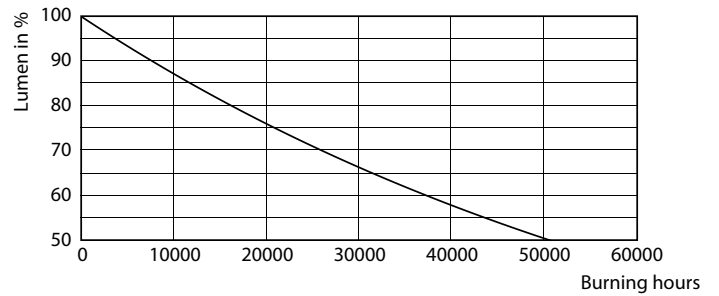

Lumen Maintenance Diagram - TForce Core HB 80W E40 865 WV G3