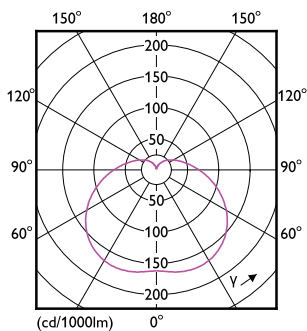

Datos fotométricos

Light Distribution Diagram - TForce Core HB 80W E40 865 WV G3

General uniform lighting - TForce Core HB 80W E40 865 WV G3