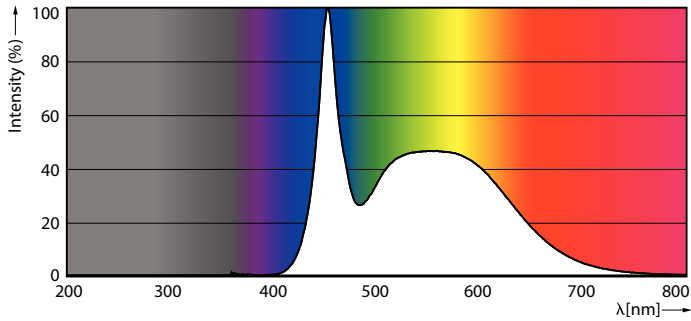

LED TrueForce Core industrial y comercial (Gran altura – HPI/SON/HPL)

Datos fotométricos

Spectral Power Distribution Colour - TForce Core HB 80W E40 865 WV G3